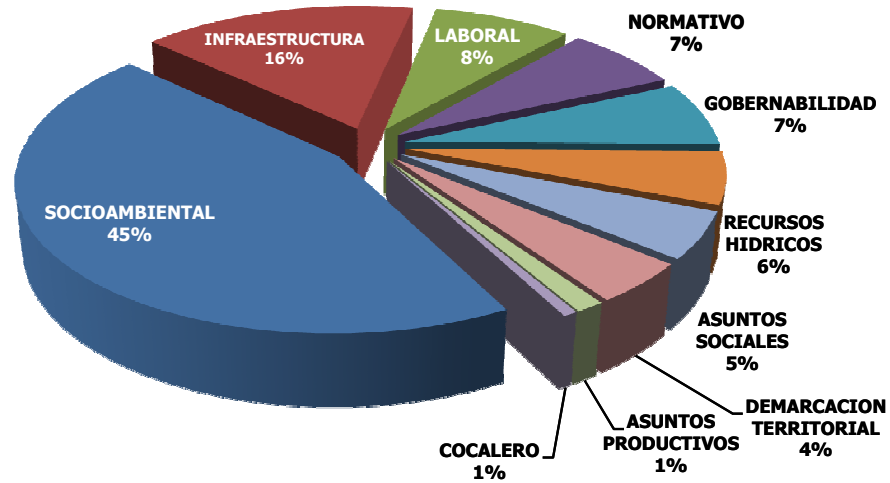

### CONFLICTOS SOCIALES CLASIFICADO POR SU NATURALEZA (Oct .09)

NATURALEZA	CANT.
SOCIOAMBIENTAL	71
INFRAESTRUCTURA	26
LABORAL	13
NORMATIVO	11
GOBERNABILIDAD	11
RECURSOS HIDRICOS	9
ASUNTOS SOCIALES	8
DEMARACION TERRITORIAL	7
ASUNTOS PRODUCTIVOS	2
COCALERO	1
<b>Total</b>	<b>159</b>

ESTADO	CANT.
PREVENCION	37
TRATAMIENTO	32
SEGUIMIENTO	90
<b>Total</b>	<b>159</b>

### CONFLICTOS SOCIALES CLASIFICADO POR ÁMBITO GEOGRÁFICO ( Oct.09)

Región	PREVENCION	Región	TRATAMIENTO	Región	SEGUIMIENTO
Lima	6	Nacional	5	Ayacucho	11
Cajamarca	5	Cusco	4	Nacional	9
Nacional	3	Huancavelica	4	Puno	9
Amazonas	3	Ayacucho	4	Cajamarca	8
Tumbes	3	Ancash	2	Ancash	7
Ica	3	Arequipa	2	Loreto	5
Piura	2	La Libertad	2	Cusco	5
Apurimac	2	San Martín	1	Junín	5
Ayacucho	2	Puno	1	Lima	4
Ancash	2	Cajamarca	1	Arequipa	3
Lambayeque	2	Lima	1	Moquegua	3
Huancavelica	1	Reg. Amazóni	1	Pasco	3
Tacna	1	Loreto	1	Huánuco	3
Puno	1	Tacna	1	Ica	3
San Martín	1	Ica	1	Tacna	3
<b>Total</b>	<b>37</b>	Piura	1	San Martín	2
		<b>Total</b>	<b>32</b>	Piura	2
				Huancavelica	2
				Madre de Dio:	1
				La Libertad	1
				Lambayeque	1
				<b>Total</b>	<b>90</b>