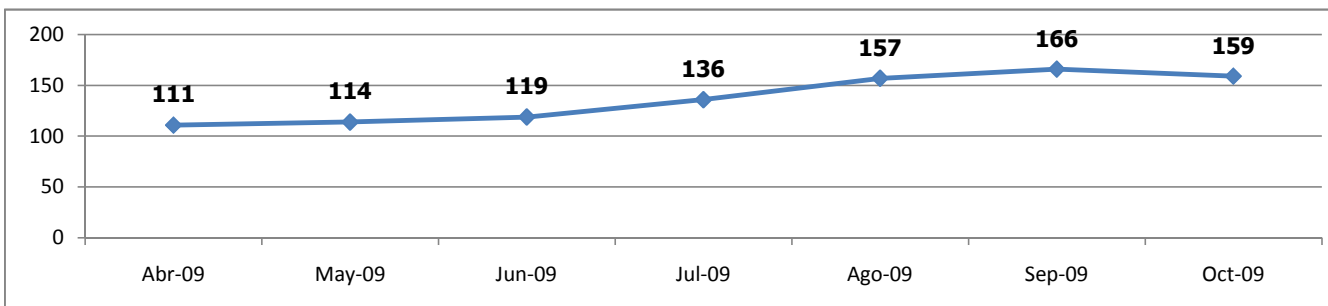

EVOLUCION

ESTADO	Abr-09	May-09	Jun-09	Jul-09	Ago-09	Sep-09	Oct-09
PREVENCION	11	13	13	30	32	39	37
TRATAMIENTO	19	17	25	28	29	34	32
SEGUIMIENTO	81	84	81	78	96	93	90
Total	111	114	119	136	157	166	159