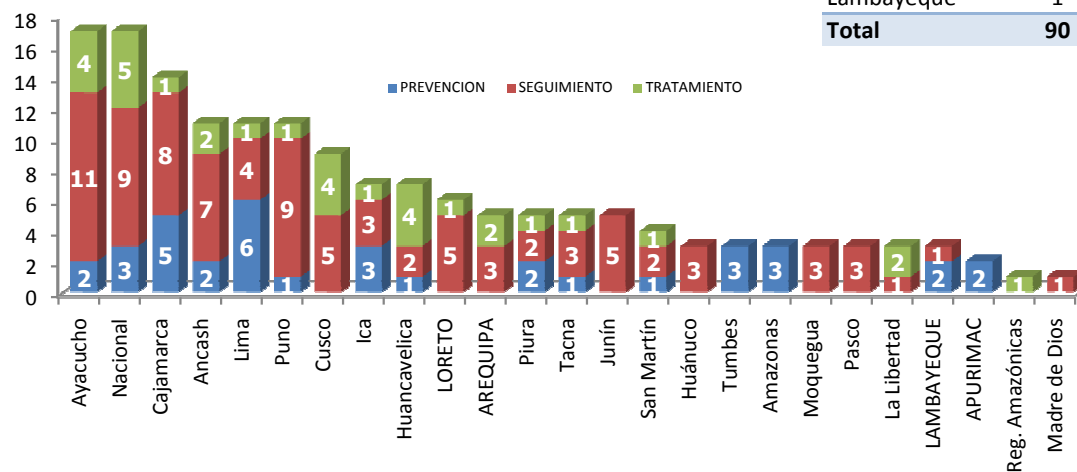

ESTADO	CANT.
PREVENCION	37
TRATAMIENTO	32
SEGUIMIENTO	90
<b>Total</b>	<b>159</b>

### EVOLUCION

ESTADO	Abr-09	May-09	Jun-09	Jul-09	Ago-09	Sep-09	Oct-09
PREVENCION	11	13	13	30	32	39	37
TRATAMIENTO	19	17	25	28	29	34	32
SEGUIMIENTO	81	84	81	78	96	93	90
<b>Total</b>	<b>111</b>	<b>114</b>	<b>119</b>	<b>136</b>	<b>157</b>	<b>166</b>	<b>159</b>

### CONFLICTOS SOCIALES CLASIFICADO POR ÁMBITO GEOGRÁFICO ( Oct.09)

Región	PREVENCION	Región	TRATAMIENTO	Región	SEGUIMIENTO
Lima	6	Nacional	5	Ayacucho	11
Cajamarca	5	Cusco	4	Nacional	9
Nacional	3	Huancavelica	4	Puno	9
Amazonas	3	Ayacucho	4	Cajamarca	8
Tumbes	3	Ancash	2	Ancash	7
Ica	3	Arequipa	2	Loreto	5
Piura	2	La Libertad	2	Cusco	5
Apurimac	2	San Martín	1	Junín	5
Ayacucho	2	Puno	1	Lima	4
Ancash	2	Cajamarca	1	Arequipa	3
Lambayeque	2	Lima	1	Moquegua	3
Huancavelica	1	Reg. Amazóni	1	Pasco	3
Tacna	1	Loreto	1	Huánuco	3
Puno	1	Tacna	1	Ica	3
San Martín	1	Ica	1	Tacna	3
<b>Total</b>	<b>37</b>	Piura	1	San Martín	2
		<b>Total</b>	<b>32</b>	Piura	2
				Huancavelica	2
				Madre de Dio:	1
				La Libertad	1
				Lambayeque	1
				<b>Total</b>	<b>90</b>